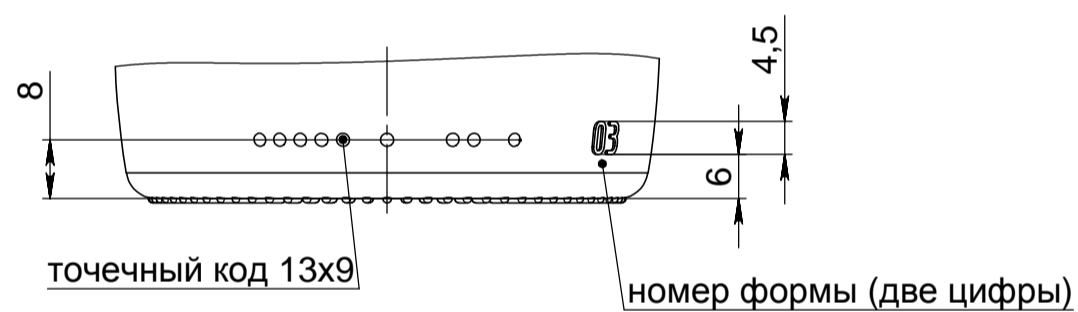

СОГЛАСОВАНО:

СОГЛАСОВАНО:

ВИД СПЕРЕДИ

Венчик типа К
МАСШТАБ 3:1

ВИД СЗАДИ

ВИД СНИЗУ

Номинальная вместимость 700 мл
 Полная вместимость 725 ± 15 мл
 Масса рекомендуемая 450 ± 5 грамм
 * - Контролируемые размеры
 ** - размеры для справок

Изм.	Лист	№ докум.	Подп.	Дата
Разраб.				23.12.15
Пров.				
Т.контр.				
Н.контр.				
Утв.				

K-700-Ia				
Изм.	Лист	№ докум.	Подп.	Дата
Разраб.				23.12.15
Пров.				
Т.контр.				
Н.контр.				
Утв.				
Бутилка для вина вместимостью 700 мл			Лит.	Масса
Стекло тарное			Лист	Листов