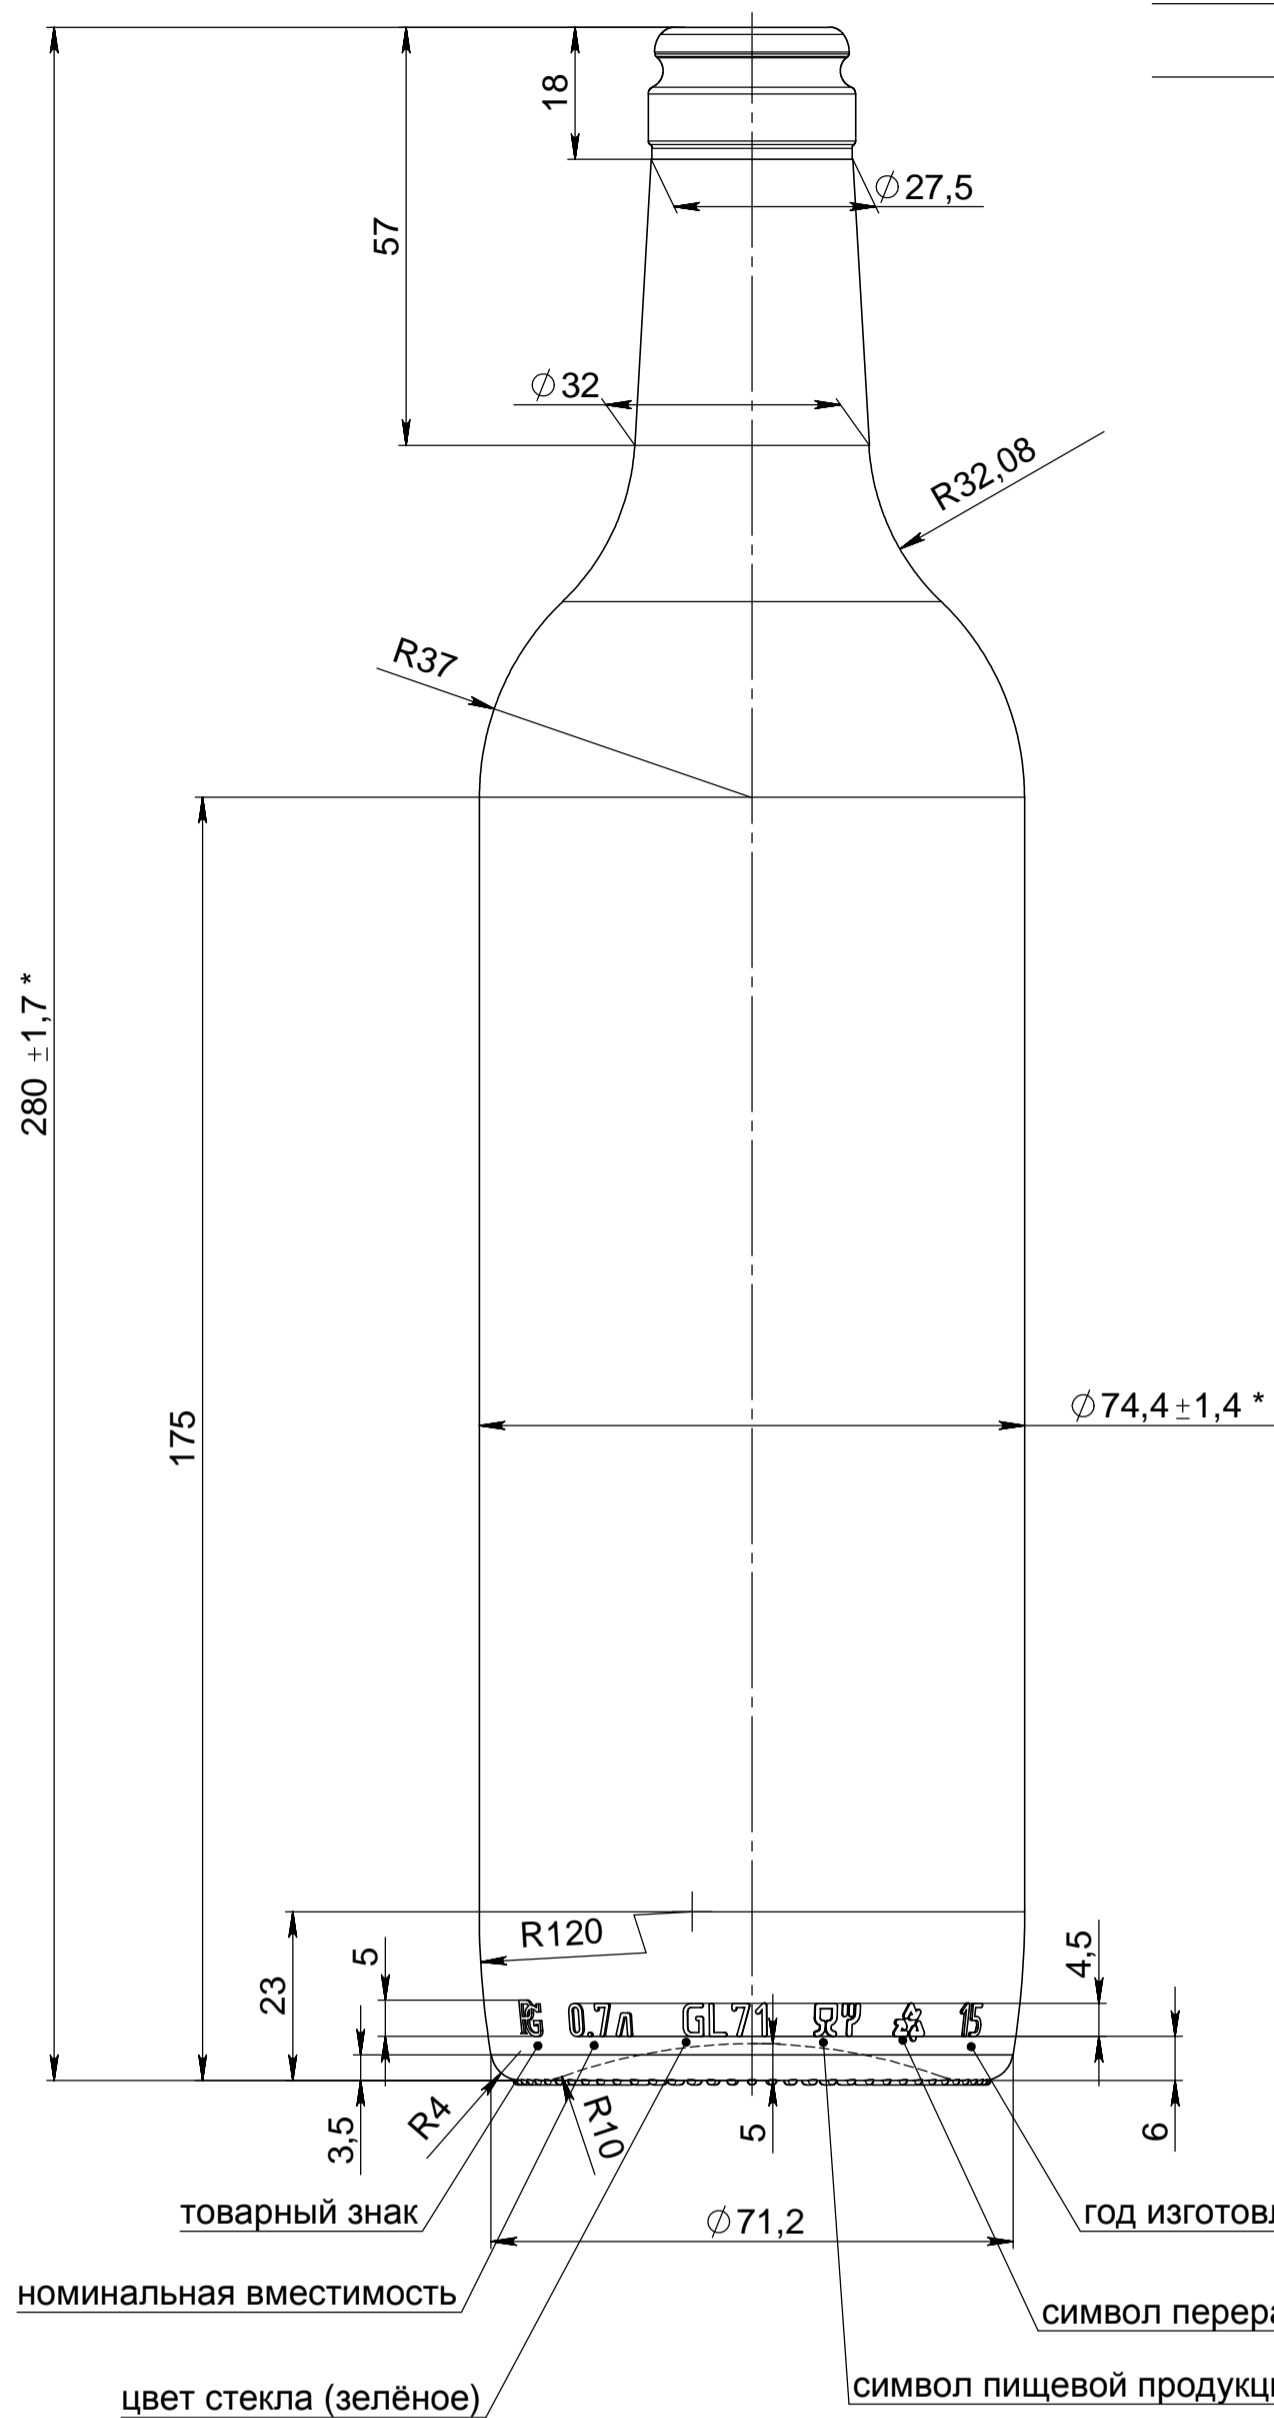

СОГЛАСОВАНО:

СОГЛАСОВАНО:

ВИД СПЕРЕДИ

Венчик типа К
МАСШТАБ 3:1

ВИД СЗАДИ

ВИД СНИЗУ

Номинальная вместимость 700 мл
 Полная вместимость 725 ± 15 мл
 Масса рекомендуемая 450 ± 5 грамм
 * - Контролируемые размеры
 ** - размеры для справок

Изм.	Лист	№ докум.	Подп.	Дата
Разраб.				23.12.15
Пров.				
Т.контр.				
Н.контр.				
Утв.				

K-700-Ia				
Изм.	Лист	№ докум.	Подп.	Дата
Разраб.				23.12.15
Пров.				
Т.контр.				
Н.контр.				
Утв.				
Бутилка для вина вместимостью 700 мл			Лит.	Масса
Стекло тарное			Лист	Листов