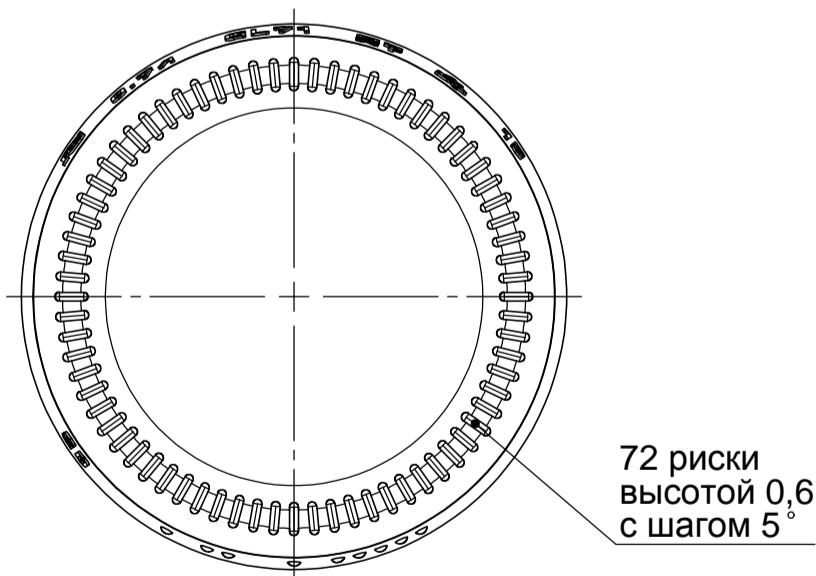

СОГЛАСОВАНО:

СОГЛАСОВАНО:

ВИД СПЕРЕДИ

Венчик типа К
МАСШТАБ 3:1

ВИД СЗАДИ

ВИД СНИЗУ

Номинальная вместимость 700 мл
 Полная вместимость 725 ± 15 мл
 Масса рекомендуемая 450 ± 5 грамм
 * - Контролируемые размеры
 ** - размеры для справок

Изм.	Лист	№ докум.	Подп.	Дата
Разраб.				23.12.15
Пров.				
Т.контр.				
Н.контр.				
Утв.				

K-700-Ia				
Изм.	Лист	№ докум.	Подп.	Дата
Разраб.				23.12.15
Пров.				
Т.контр.				
Н.контр.				
Утв.				
Бутилка для вина вместимостью 700 мл			Лит.	Масса
Стекло тарное			Лист	Листов