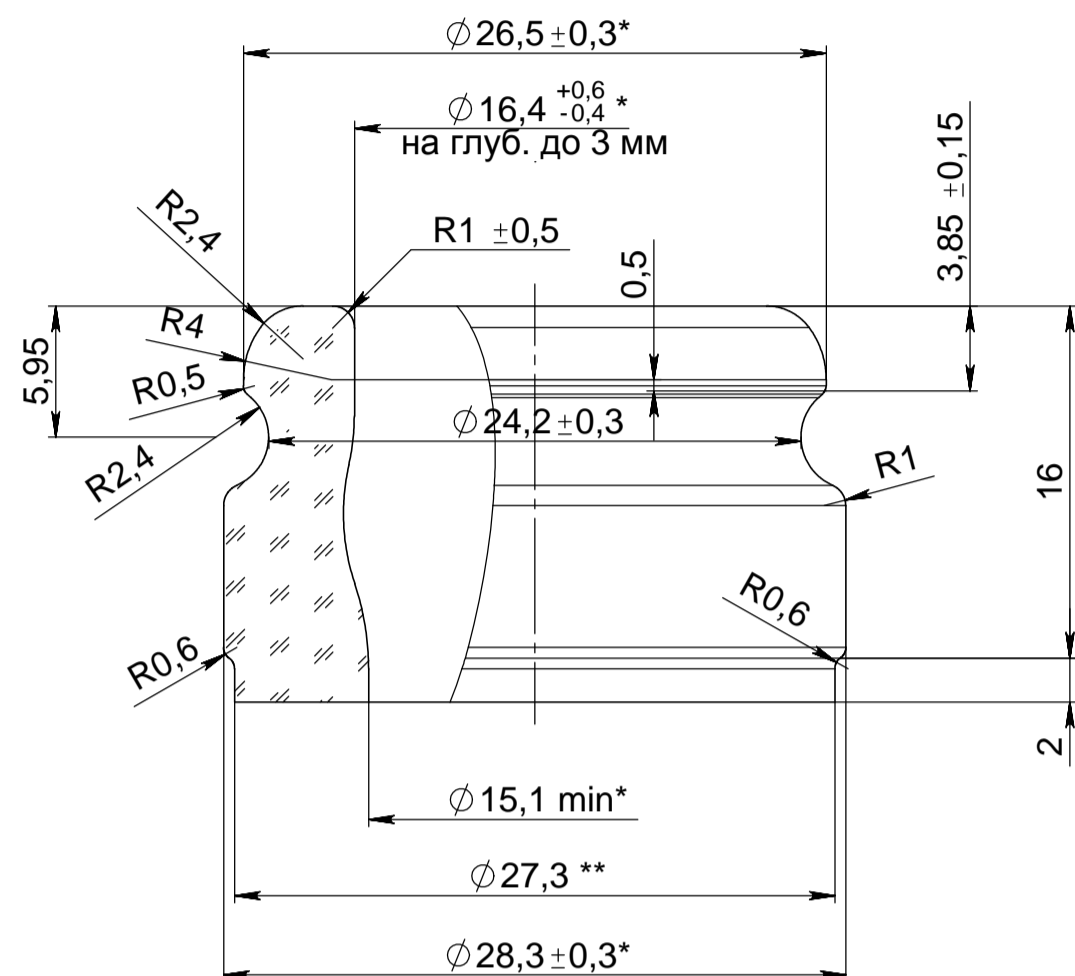

СОГЛАСОВАНО:

СОГЛАСОВАНО:

ВИД СПЕРЕДИ

Венчик типа К
МАСШТАБ 3:1

ВИД СЗАДИ

ВИД СНИЗУ

Номинальная вместимость 700 мл
 Полная вместимость 725 ± 15 мл
 Масса рекомендуемая 450 ± 5 грамм
 * - Контролируемые размеры
 ** - размеры для справок

Изм.	Лист	№ докум.	Подп.	Дата
Разраб.				23.12.15
Пров.				
Т.контр.				
Н.контр.				
Утв.				

K-700-Ia				
Изм.	Лист	№ докум.	Подп.	Дата
Разраб.				23.12.15
Пров.				
Т.контр.				
Н.контр.				
Утв.				
Бутилка для вина вместимостью 700 мл			Лит.	Масса
Стекло тарное			Лист	Листов